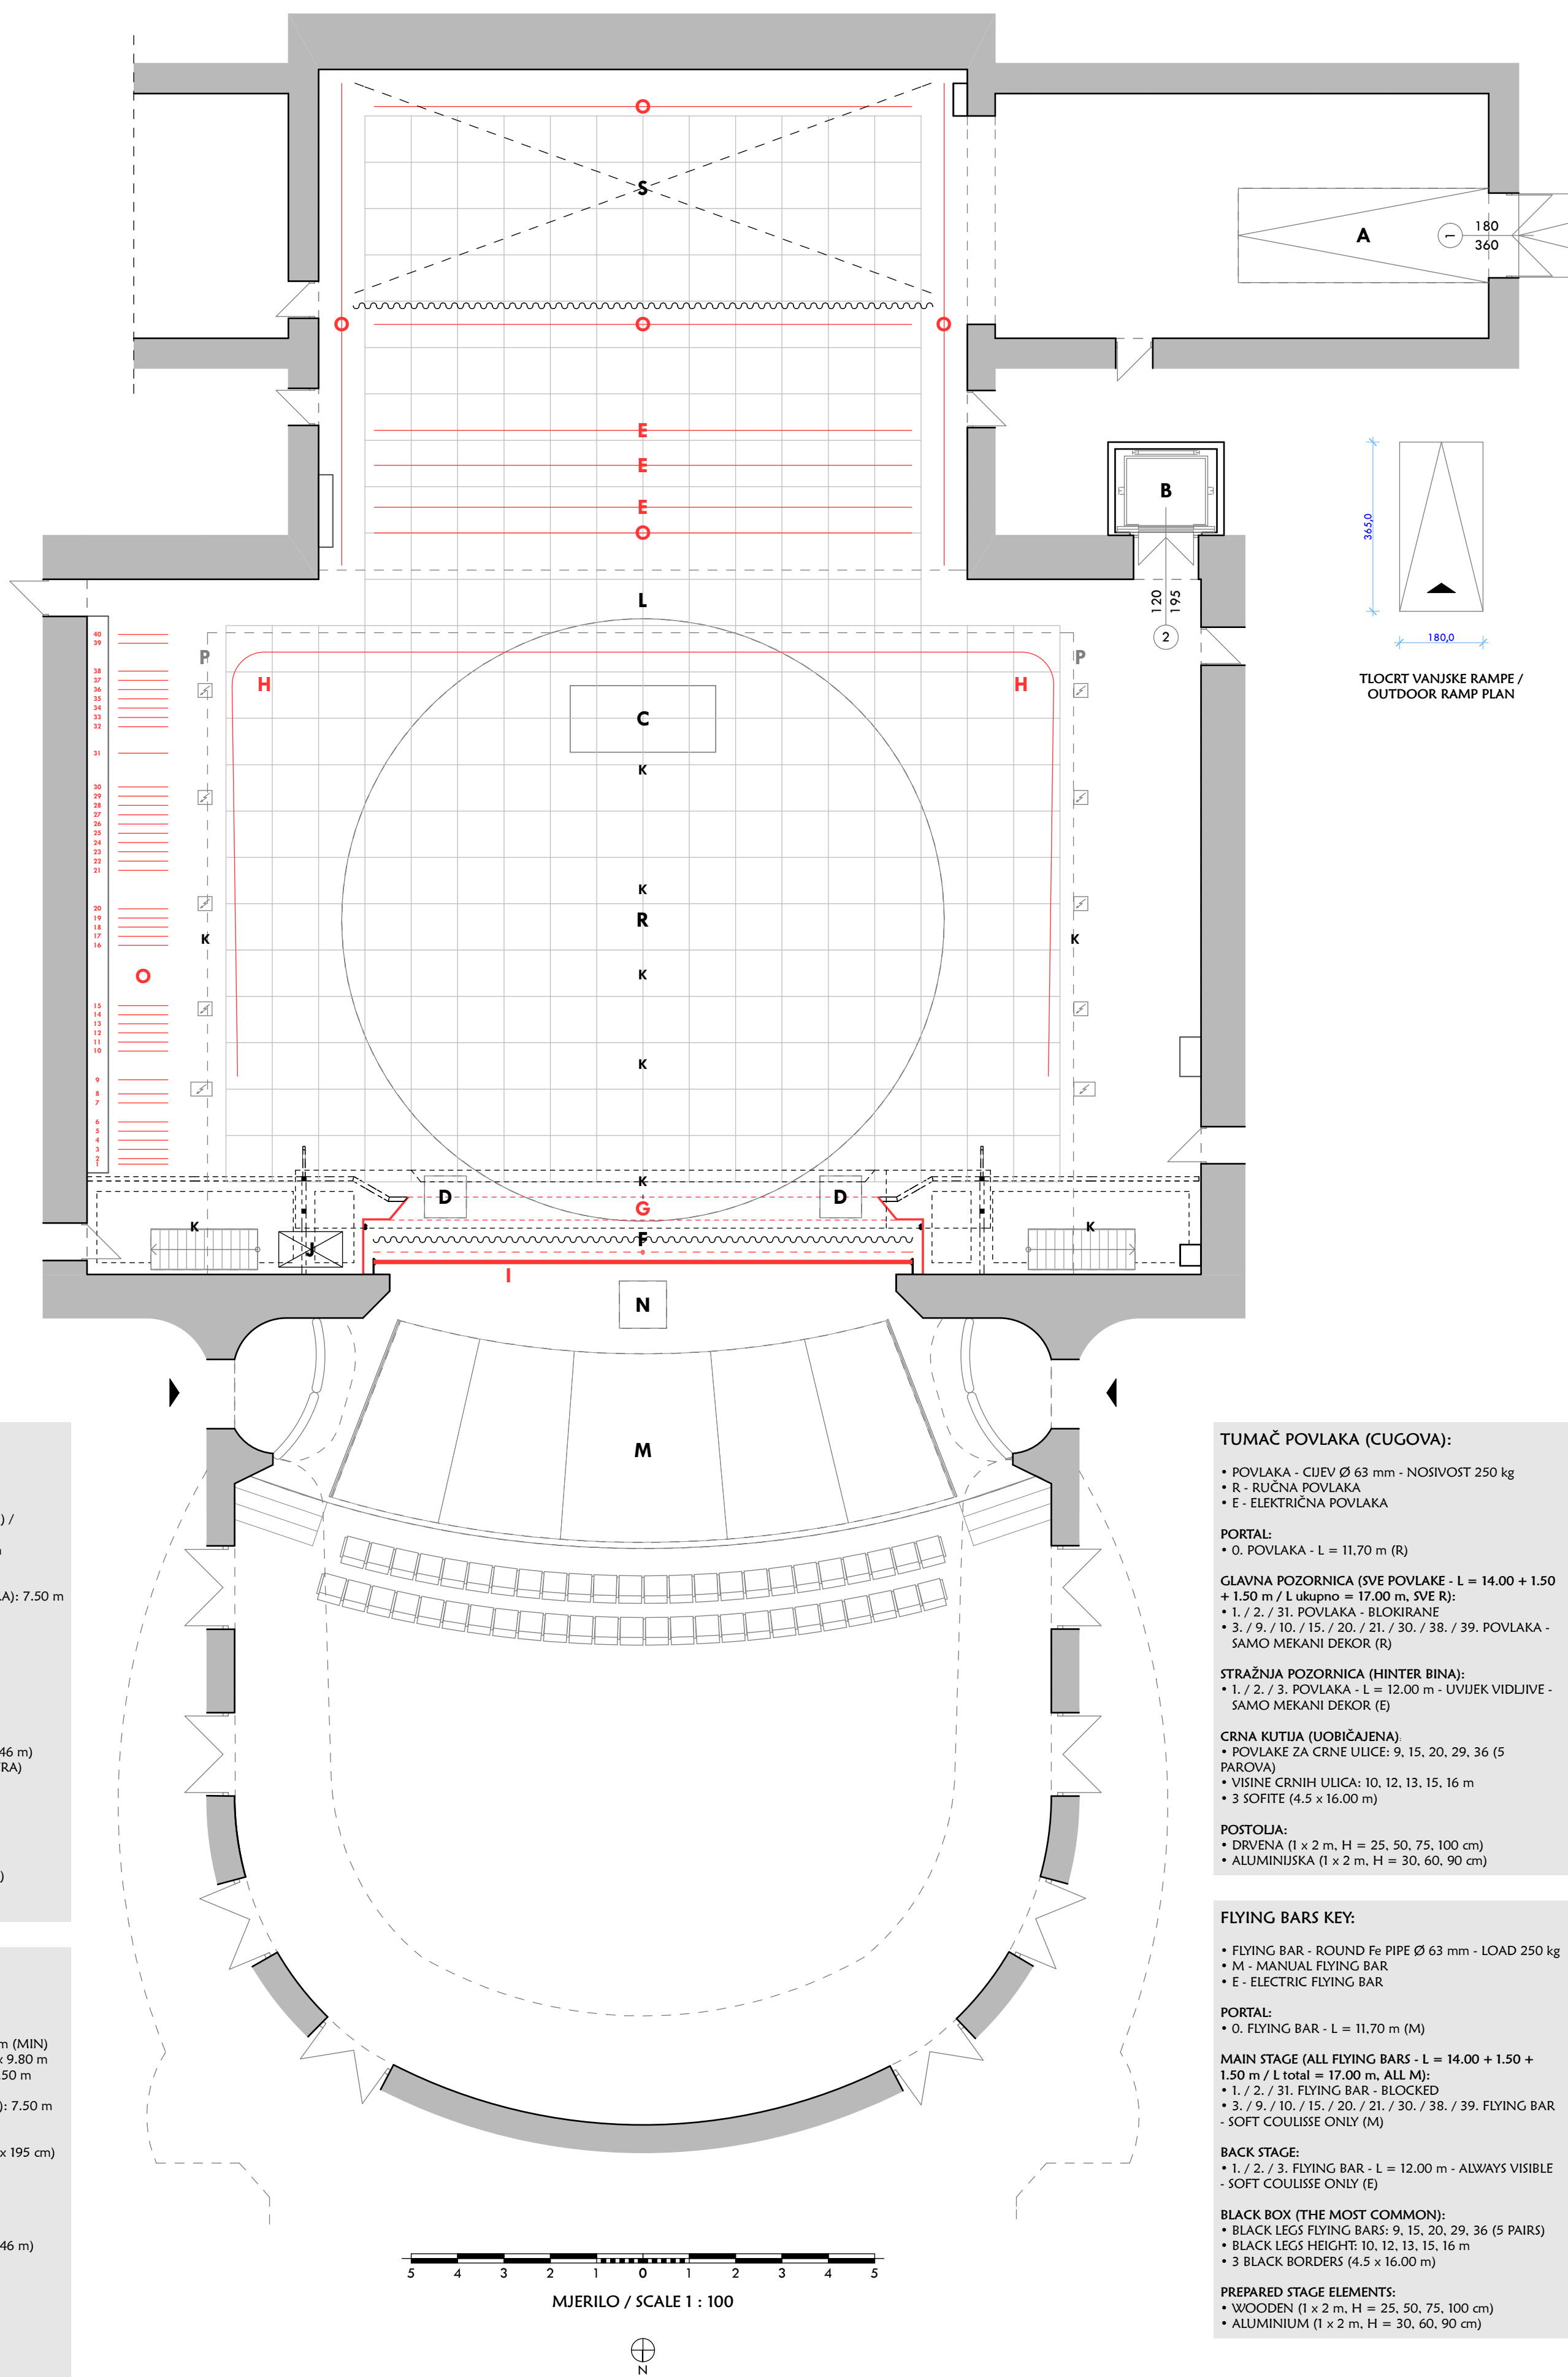

150

HRVATSKO
NARODNO
KAZALIŠTE
U ZAGREBU
1860-2010

MJERILO / SCALE 1 : 100

TLOCRT POZORNICE I GLEDALIŠTA / STAGE AND AUDITORIUM PLAN

NIVO 0.00 / LEVEL 0.00

PRESJEK / SECTION

TUMAČ:

- VELIČINA ULAZNIH VRATA (ZA UNOS DEKORA): 1.80 x 3.60 m
- ŠIRINA OTVORA POZORNICE: 10.13 m
- VISINA OTVORA POZORNICE: 7.50 m (MAX) / 1.5 m (MIN)
- VELIČINA PROSPEKTA (MAX): 14.00 x 9.80 m
- VISINA TVRDOG DEKORA (MAX): 7.50 m
- VISINA GLAVNE POZORNICE: 18.50 m
- VISINA STRAŽNJE POZORNICE (DO POVLAKA): 7.50 m

- A. RAMPA (15%, H = 150 cm)
- B. DIZALO (KABINA 150 x 180 x 195 cm, VRATA 120 x 195 cm)
- C. VELIKO PROPADALIŠTE (DUBINA 5.20 m)
- D. MALO PROPADALIŠTE (DUBINA 2.30 m)
- E. ELEKTRIČNA POVLAKA (CUG)
- F. Pliš ZASTOR
- G. CRNI PORTAL
- H. KRUŽNI HORIZONT (H = 18.00 m, L = 35.46 m)
- I. ŽELJEZNI ZASTOR (PROTUPOŽARNA BARIJERA)
- J. INSPICIJENT PULT
- K. RASVJETA
- L. SPREMIŠTE ZA SVEČANI ZASTOR
- M. MEHANIČKI ELEMENTI ORKESTRA
- N. ŠAPTAONICA
- O. RUČNE POVLAKE (CUGOVI)
- P. PRIKLJUČCI NA ELEKTRIČNU MREŽU (220 V)
- R. ZAOKRETNI ELEMENT (RADIUS 6.50 m)
- S. SPREMIŠTE DEKORA (IZA ZAVJESE)

KEY:

- MAIN ENTRANCE DIMENSIONS (STUFF IMPORT): 1.80 x 3.60 m
- STAGE PORTAL WIDTH: 10.13 m
- STAGE PORTAL HEIGHT: 7.50 m (MAX) / 1.5 m (MIN)
- SOFT COULISSE DIMENSIONS (MAX): 14.00 x 9.80 m
- HARD PIECE OF SCENERY HEIGHT (MAX): 7.50 m
- MAIN STAGE HEIGHT: 18.50 m
- BACK STAGE HEIGHT (TO THE FLYING BARS): 7.50 m

- A. RAMP (15%, H = 150 cm)
- B. LIFT (CABIN 150 x 180 x 195 cm, DOOR 120 x 195 cm)
- C. GREAT TRAPDOOR (DEPTH 5.20 m)
- D. SMALL TRAPDOOR (DEPTH 2.30 m)
- E. ELECTRIC FLYING BAR
- F. RED VELVET CURTAIN
- G. BLACK PORTAL
- H. ROUND HORIZONT (H = 18.00 m, L = 35.46 m)
- I. IRON CURTAIN (FIRE PROOF BARIERE)
- J. STAGE MANAGER CONSOLE
- K. LIGHTS
- L. CURTAIN STORAGE
- M. MECHANICAL ORCHESTRA PLATFORM
- N. PROMPTER
- O. MANUAL FLYING BARS
- P. POWER OUTLETS (220 V)
- R. ROTATING STAGE (RADIUS 6.50 m)
- S. DECOR STORAGE (BEYOND THE CURTAIN)

TUMAČ POVLAKA (CUGOVA):

- POVLAKA - CIJEV Ø 63 mm - NOSIVOST 250 kg
- R - RUČNA POVLAKA
- E - ELEKTRIČNA POVLAKA

PORTAL:

- O. POVLAKA - L = 11.70 m (R)

1. / 2. / 31. POVLAKA - BLOKIRANE
3. / 9. / 10. / 15. / 20. / 21. / 30. / 38. / 39. POVLAKA - SAMO MEKANI DEKOR (R)

STRAŽNJA POZORNICA (HINTER BINA):

- POVLAKE ZA CRNE ULICE: 9, 15, 20, 29, 36 (5 PAROVA)
- VISINE CRNIH ULICA: 10, 12, 13, 15, 16 m
- 3 SOFITE (4.5 x 16.00 m)

CRNA KUTIJA (UOBIČAJENA):

- POVLAKE ZA CRNE ULICE: 9, 15, 20, 29, 36 (5 PAROVA)
- VISINE CRNIH ULICA: 10, 12, 13, 15, 16 m
- 3 SOFITE (4.5 x 16.00 m)

POSTOLJA:

- DRVENA (1 x 2 m, H = 25, 50, 75, 100 cm)
- ALUMINIJSKA (1 x 2 m, H = 30, 60, 90 cm)

FLYING BARS KEY:

- FLYING BAR - ROUND Fe PIPE Ø 63 mm - LOAD 250 kg
- M - MANUAL FLYING BAR
- E - ELECTRIC FLYING BAR

PORTAL:

- O. FLYING BAR - L = 11.70 m (M)

1. / 2. / 31. FLYING BAR - BLOKED
3. / 9. / 10. / 15. / 20. / 21. / 30. / 38. / 39. FLYING BAR - SOFT COULISSE ONLY (M)

BACK STAGE:

1. / 2. / 3. FLYING BAR - L = 12.00 m - ALWAYS VISIBLE - SOFT COULISSE ONLY (E)

BLACK BOX (THE MOST COMMON):

- BLACK LEGS FLYING BARS: 9, 15, 20, 29, 36 (5 PAIRS)
- BLACK LEGS HEIGHT: 10, 12, 13, 15, 16 m
- 3 BLACK BORDERS (4.5 x 16.00 m)

PREPARED STAGE ELEMENTS:

- WOODEN (1 x 2 m, H = 25, 50, 75, 100 cm)
- ALUMINIUM (1 x 2 m, H = 30, 60, 90 cm)

MJERILO / SCALE 1 : 100